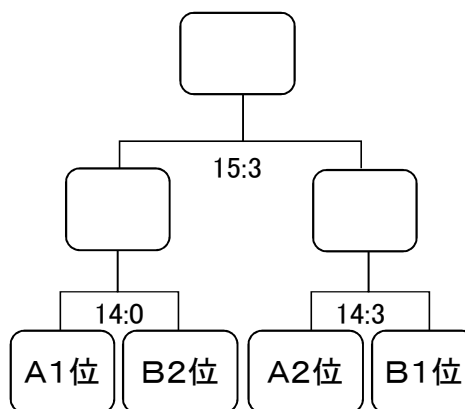

平成22年度 第22回全道ユース(U-18)フットサル大会小樽地区予選会  
【組合せ表】

予選リーグ(試合時間:8分-1分-8分)

	Aブロック	高等聳	水産	寿都	岩内	勝ち	負け	分け	勝点	得点	失点	差	順位
1	高等聳												
2	水産												
3	寿都												
4	岩内												

	Bブロック	蘭越	海上技術	工業	桜陽	勝ち	負け	分け	勝点	得点	失点	差	順位
5	蘭越												
6	海上技術												
7	工業												
8	桜陽												

予選タイムテーブル(試合時間:8分-1分-8分)

①	9:30	5-6	蘭越	VS	海上技術
②	9:50	7-8	工業	VS	桜陽
③	10:10	1-2	高等聳	VS	水産
④	10:30	3-4	寿都	VS	岩内
⑤	10:50	5-7	蘭越	VS	工業
⑥	11:10	6-8	海上技術	VS	桜陽
⑦	11:30	1-4	高等聳	VS	岩内
⑧	11:50	2-3	水産	VS	寿都
⑨	12:10	5-8	蘭越	VS	桜陽
⑩	12:30	6-7	海上技術	VS	工業
⑪	12:50	2-4	水産	VS	岩内
⑫	13:10	1-3	高等聳	VS	寿都

決勝トーナメント

(試合時間:10分-2分-10分)

※ 各ブロック1位と2位によるトーナメント

リーグ戦で不戦勝の場合は、得点を2-0とする。  
メンバー用紙は前の試合開始前までに本部に提出  
体育館使用上の注意事項を遵守してください

全道大会参加校:	
----------	--

優勝
準優勝
第3位
第3位