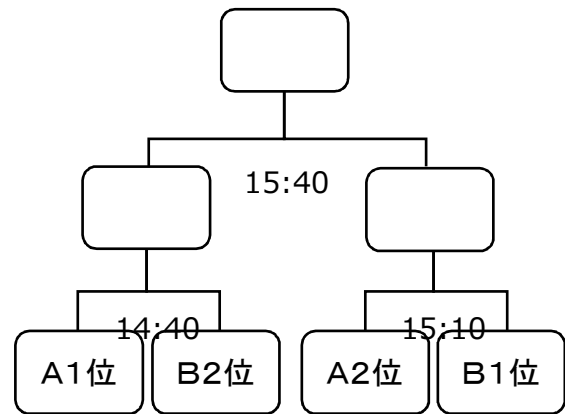

平成25年度第25回全道ユース(U-18)フットサル大会小樽地区予選会【組合せ】

予選リーグ (試合時間：8分-1分-8分)

	Aブロック	倶知安	北星A	岩内	桜陽	勝ち	負け	分け	勝点	得点	失点	差	順位
1	倶知安農業												
2	北星余市A												
3	岩内												
4	小樽桜陽												

	Bブロック	工業	水産	寿都	北星B	勝ち	負け	分け	勝点	得点	失点	差	順位
5	小樽工業												
6	小樽水産												
7	寿都												
4	北星余市B												

予選タイムテーブル (試合時間：8分-1分-8分)

①	9:30	1-2	倶農	-	北星A
②	9:55	3-4	岩内	-	桜陽
③	10:20	5-6	工業	-	水産
④	10:45	7-8	寿都	-	北星B
⑤	11:10	1-3	倶農	-	岩内
⑥	11:35	2-4	北星A	-	桜陽
⑦	12:00	5-7	工業	-	寿都
⑧	12:25	6-8	水産	-	北星B
⑨	12:50	1-4	倶農	-	桜陽
⑩	13:15	2-3	北星A	-	岩内
⑪	13:40	6-7	水産	-	寿都
⑫	14:05	5-8	工業	-	北星B
⑬	14:40	準決勝①		-	
⑭	15:10	準決勝②		-	
⑮	15:40	決勝		-	

- * リーグ戦で不戦勝の場合は、得点を2-0とする。
- * メンバー用紙は前の試合開始前までに本部に提出(1部)
- * 体育館使用上の注意事項を遵守してください。
- * 前の試合の後半開始時に本部後でメンバーチェックします。

決勝トーナメント

(試合時間：10分-2分-10分)

※ 各ブロック1位と2位によるトーナメント

優勝：

準優勝：

第3位：

第3位：

* 全道大会出場枠は今年は1チーム