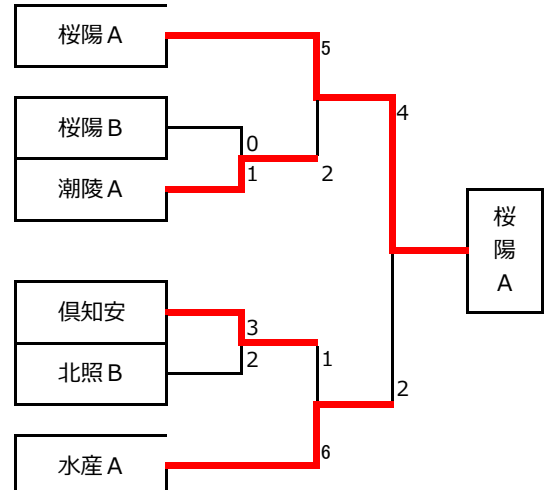

Bブロック		北海道高等聾	小樽桜陽A	小樽水産B	北照B	勝ち	負け	分け	勝点	得点	失点	差	point	順位
5	北海道高等聾		●0-10	●0-8	●0-8	0	3	0	0	0	26	-26	0	4
6	小樽桜陽A	○10-0		○4-0	○2-1	3	0	0	9	16	1	15	0	1
7	小樽水産B	○8-0	●0-4		●1-3	1	2	0	3	9	7	2	0	3
8	北照B	○8-0	●1-2	○3-1		2	1	0	6	12	3	9	0	2

Cブロック		北照A	倶知安	海上技術	岩内	小樽潮陵A	勝ち	負け	分け	勝点	得点	失点	差	point	順位
9	北照A		○2-1	○4-0	○2-0	●1-3	3	1	0	9	9	4	5	0	3
10	倶知安	●1-2		○6-0	○4-1	○2-0	3	1	0	9	13	3	10	0	1
11	海上技術	●0-4	●0-6		○4-1	●1-7	1	3	0	3	5	18	-13	0	4
12	岩内	●0-2	●1-4	●1-4		●0-6	0	4	0	0	2	16	-14	0	3
13	小樽潮陵A	○3-1	○0-2	○7-1	○6-0		3	1	0	9	16	3	13	0	2

予選ラウンド (試合時間: 8分-1分-8分)

* ランニングタイム

1月17日(土) 高等聾学校体育館					
①	9:20	A	1-2	未来創造	1-9 潮陵B
②	9:40	A	3-4	桜陽B	3-2 水産A
③	10:00	B	5-6	高等聾	0-10 桜陽A
④	10:20	B	7-8	水産B	1-3 北照B
⑤	10:40	C	9-10	北照A	2-1 倶知安
⑥	11:00	C	11-12	海上技術	4-1 岩内
⑦	11:20	A	1-3	未来創造	2-1 桜陽B
⑧	11:40	B	5-7	高等聾	0-8 水産B
⑨	12:00	C	10-13	倶知安	2-0 潮陵A
⑩	12:20	C	9-11	北照A	4-0 海上技術
⑪	12:40	A	2-4	潮陵B	1-11 水産A
⑫	13:00	B	6-8	桜陽A	2-1 北照B
⑬	13:20	C	12-13	岩内	0-6 潮陵A
⑭	13:40	C	10-11	倶知安	6-0 海上技術
⑮	14:00	A	2-3	潮陵B	3-8 桜陽B
⑯	14:20	B	6-7	桜陽A	4-0 水産B
⑰	14:40	C	9-12	北照A	2-0 岩内
⑱	15:00	C	11-13	海上技術	1-7 潮陵A
⑲	15:20	A	1-4	未来創造	0-3 水産A
⑳	15:40	B	5-8	高等聾	0-8 北照B
㉑	16:00	C	10-12	倶知安	4-1 岩内
㉒	16:20	C	9-13	北照A	1-3 潮陵A
16:45 決勝トーナメント 抽選					

1月18日(日) 高等聾学校体育館					
23	9:30	1回戦①		桜陽B	0-1 潮陵A
24	10:00	1回戦②		倶知安	3-2 北照B
25	10:30	準決勝①		桜陽A	5-2 潮陵A
26	11:00	準決勝②		倶知安	1-6 水産A
27	12:00	決勝		桜陽A	4-2 水産A

- リーグ戦で不戦勝の場合は、得点を5-0とする。
- 1勝点、2対戦成績、3得失点差(当該チーム間)、4総得点(当該チーム間)
- 5総得失点差(グループ内)、6総得点数(グループ内)、7警告退場point、8抽選
- 前の試合の後半開始時に本部後でメンバーチェックします。
- 体育館使用上の注意事項を遵守してください。

決勝ラウンド

(試合時間: 準決勝・決勝 10分-2分-10分)

* ランニングタイム

※組み合わせは、予選終了後に会場で抽選する。

優勝: 小樽桜陽A
準優勝: 小樽水産A
第3位: 小樽潮陵A
第3位: 倶知安

全道: 小樽桜陽A