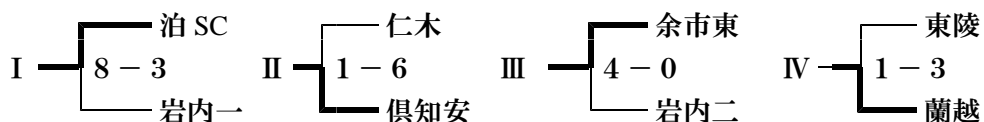

予選リーグ (10月31日) 会場：岩内第二中学校体育館

A組

		余市西	泊SC	仁木	勝点	得点	失点	差	順位
1	余市西		0-3 ×	0-3 ×	0	0	6	-6	3
2	泊SC	3-0 ○		6-1 ○	6	9	1	8	1
3	仁木	3-0 ○	1-6 ×		3	4	6	-2	2

B組

		俱知安	寿都	岩内一	勝点	得点	失点	差	順位
1	俱知安		4-1 ○	10-1 ○	6	14	2	12	1
2	寿都	1-4 ×		4-9 ×	0	5	13	-8	3
3	岩内第一	1-10 ×	9-4 ○		3	10	14	-4	2

C組

		共和	東陵	余市東	勝点	得点	失点	差	順位
1	共和		0-5 ×	0-6 ×	0	0	11	-11	3
2	東陵	5-0 ○		2-5 ×	3	7	5	2	2
3	余市東	6-0 ○	5-2 ○		6	11	2	9	1

D組

		ニセコ	岩内二	蘭越	勝点	得点	失点	差	順位
1	ニセコ		1-3 ×	1-4 ×	0	2	7	-5	3
2	岩内第二	3-1 ○		1-4 ×	3	4	5	-1	2
3	蘭越	4-1 ○	4-1 ○		6	8	2	6	1