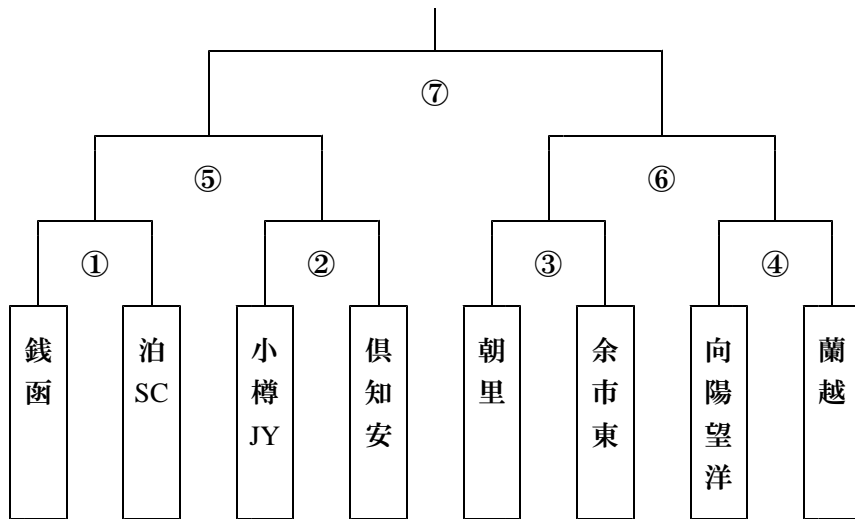

後志・小樽 決勝トーナメント (平成22年11月3日) 会場：ほくでん体育館

①	9 : 30
②	10 : 20
③	11 : 10
④	12 : 00
⑤	12 : 50
⑥	13 : 40
⑦	15 : 30