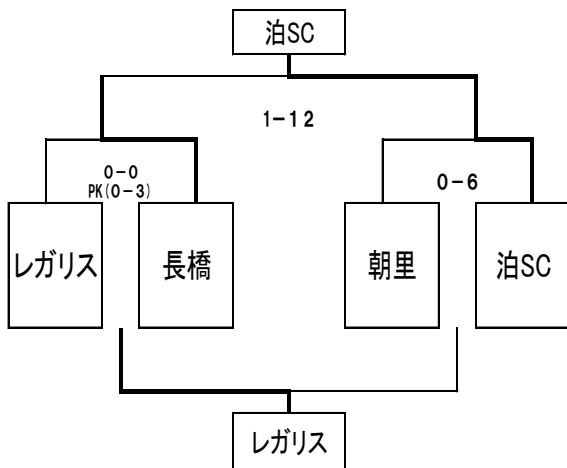

U-14 協会長杯兼小樽市民体育大会

【8人制 リーグ】

※試合時間は30分(15-5-15)

A	望洋台	余市東&旭	岩内一	蘭越&寿都	勝点	得	失	差	順位
望洋台	 11-0 4-1	 3-1 2-0	 2-1 3-2		9	25	5	20	1
余市東&旭	 0-11 1-4	 0-6 0-4	 2-7 0-8		0	3	40	▲37	4
岩内一	 1-3 0-2	 6-0 4-0	 2-4 0-4		3	13	13	0	3
蘭越&寿都	 1-2 2-3	 7-2 8-0	 4-2 4-0	 0-4	6	26	9	17	2

【11人制】

※試合時間は40分(20-5-20)

B	銭函	朝里	俱知安	レガリス	勝点	得	失	差	順位
銭函	 1 (1-0) 0 (0-2)	 3 (2-1) 1 (1-0)	 0 (0-0) 6 (0-6)		3	4	9	▲5	3
朝里	 2 (0-1) 1 (2-0)	 2 (1-0) 1 (1-1)	 0 (0-2) 2 (0-0)		6	4	4	0	2
俱知安	 1 (1-2) 3 (0-1)	 1 (0-1) 2 (1-1)	 2 (1-3) 5 (1-2)		0	4	10	▲6	4
レガリス	 6 (0-0) 0 (6-0)	 2 (1-0) 0 (0-0)	 5 (3-1) 2 (2-1)		9	13	2	11	1

C	泊SC	桜町&青園&松ヶ枝	長橋	勝点	得	失	差	順位
泊SC	 1 (0-0) 0 (1-0)	 9 (6-0) 1 (3-1)		6	10	1	9	1
桜町&青園&松ヶ枝	 0 (0-0) 1 (0-0)	 0 (0-1) 1 (0-0)		0	0	2	▲2	3
長橋	 1 (0-6) 9 (1-3)	 1 (1-0) 0 (0-0)		3	2	9	▲7	2

	銭函	松ヶ枝・青園・桜町	俱知安	勝点	得	失	差	順位
銭函	 4 (2-0) 1 (2-0)	 0 (0-3) 4 (0-1)		3	4	5	▲1	2
松ヶ枝・青園・桜町	 1 (0-2) 4 (1-2)	 1 (1-0) 0 (0-0)		3	2	4	▲2	3
俱知安	 4 (3-0) 0 (1-0)	 0 (0-1) 1 (0-0)		3	4	1	3	1

【総合順位】

- 1位 泊SC
- 2位 長橋
- 3位 レガリス
- 4位 朝里
- 5位 俱知安
- 6位 銭函
- 7位 松ヶ枝・青園・桜町